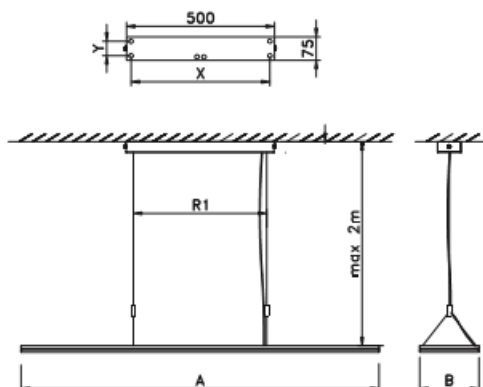

ART5000 DI15

**Armaturen skal aldri tilkobles byggestrøm.
Armaturen skal primært megges med 250V DC.
Hvis det benyttes 500V må fasene sammenkobles.**