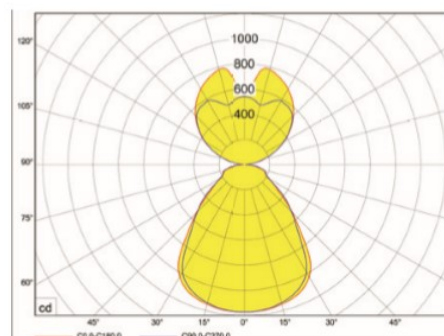

Art. nr.	W	Lumen	Kelvin	A	B	R1	Opp / ned	
424101	45	5300	3000	1210	200	440	50% / 50%	Dali
429101	45	5300	3000	1210	200	440	50% / 50%	

Finnes i flere varianter.

Ca. 15% lavere lumen med CRI 90

ART5000 DI15