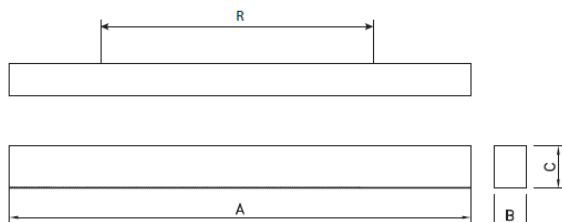

## For innfelling:

Art.nr.	W	lm	Kelvin	A	B	C	E	R
429021	34	3000	4000	1210	90	100	66	1195x70
429020	54	4450	4000	1210	90	100	66	1195x70

**Armatyren skal aldri tilkobles byggestrøm.  
Armatyren skal primært megges med 250V DC.  
Hvis det benyttes 500V må fasene sammenkobles.**