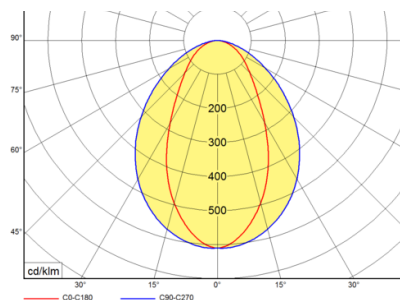

For innfelling:

Art.nr.	W	lm	Kelvin	A	B	C	E	R
429021	34	3000	4000	1210	90	100	66	1195x70
429020	54	4450	4000	1210	90	100	66	1195x70