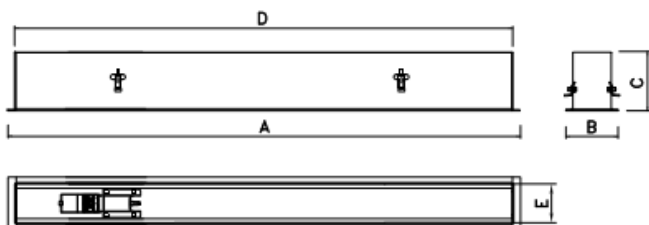

For innfelling:

Art.nr.	W	lm	Kelvin	A	B	C	E	R
429021	34	3000	4000	1210	90	100	66	1195x70
429020	54	4450	4000	1210	90	100	66	1195x70