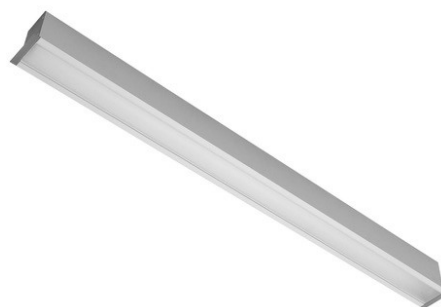

For innfelling:

Art.nr.	W	lm	Kelvin	A	B	C	E	R
429021	34	3000	4000	1210	90	100	66	1195x70
429020	54	4450	4000	1210	90	100	66	1195x70