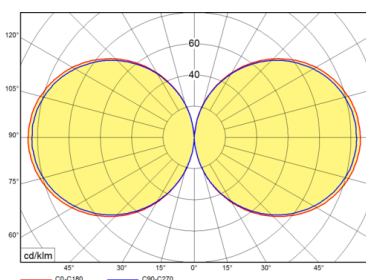

Bestykning

- LED Osram/Samsung 3000°K.

Varianter

- Kan leveres i 4000°K.
- Digital dimming (DALI).

BOHEMIA
LEDGLASS

Art.nr.	W	Lumen	Kelvin	Ø	Kg	
429338	20	2000	3000	200	2	Kule
429339	40	4100	3000	400	4	Kule
429344	20	1700	3000	100	2	Sylinder