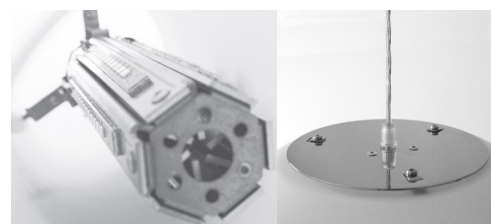

BAL LED Pendel

η_{ef} (lm/W)
85-103

Bruksområde

- For store offentlige rom.

Armatur

- Oppheng og armaturstamme i stål, krom.

Optikk

- Opal Triplex glasskuppel.

Bestykning

- LED Osram/Samsung 3000°K.

Varianter

- Kan leveres i 4000°K.
- Digital dimming (DALI).

BOHEMIA
LEDGLASS

Art.nr.	W	Lumen	Kelvin	Ø	Kg	
429338	20	2000	3000	200	2	Kule
429339	40	4100	3000	400	4	Kule
429344	20	1700	3000	100	2	Sylinder