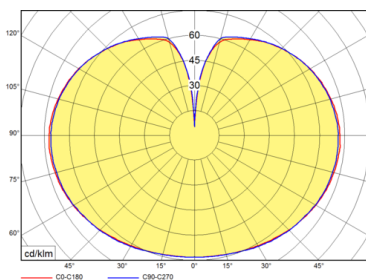

Bestykning

- LED Osram/Samsung 3000°K.

Varianter

- Kan leveres i 4000°K.
- Digital dimming (DALI).

BOHEMIA
LEDGLASS

Art.nr.	W	Lumen	Kelvin	Ø	Kg	
429338	20	2000	3000	200	2	Kule
429339	40	4100	3000	400	4	Kule
429344	20	1700	3000	100	2	Sylinder