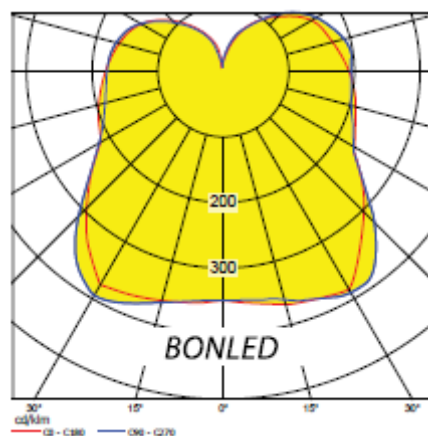

Armaturen skal aldri tilkobles byggestrøm.
Armaturen skal primært megges med 250V DC.
Hvis det benyttes 500V må fasene sammenkobles.