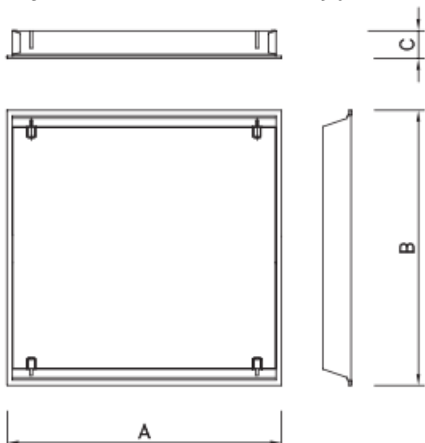

Art. nr.	W	Lumen	Kelvin	A	B	C
429804	37	4300	3000	596	596	52
429802	27	3300	3000	596	596	52
429805	27	3300	3000	1196	296	52
429806	37	4300	3000	1196	296	52

Ca. 15% lavere lumen med CRI 90