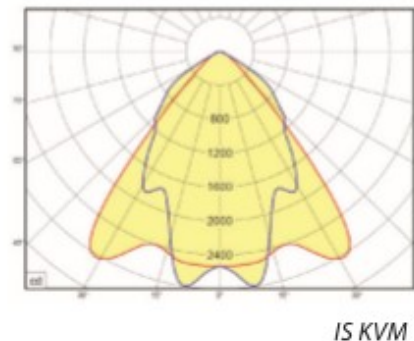

Berta LED

Bruksområde

- Innfelt armatur for installasjon i T-profil himling (600x600 / 625x625).
- Anbefalt for kontorer og områder med høye krav til komfort.

Armatur

- Hvitlakkert (RAL9003) metall.

Optikk

- Dobbelparabol matt aluminium.
- Kan også leveres med høyglanspolert aluminium.

Bestykning

- Elektronisk forkobling.
- LED 3000° eller 4000° Kelvin.
- CRI 80 standard (kan leveres med CRI 90).

Tilbehør

- Med 2m. Ledning med plugg.

Varianter

- 600 modul.
- 625 modul.
- WIELAND konnektor.
- Wago / Wieland kabel.
- Digital dimming (DALI).
- Casambi BT.
- Tunable White (Dali type 8).

Tilkobling

- Monteres armaturen i et IT-nett (Isolated Terra), kan det oppleves at armaturen gløder etter den er slått av. Dette unngås ved bruk av 2 pol. bryter. Dette problemet oppstår ikke i et TN-nett (Terra Neutral).

Art. nr.	W	Lumen	Kelvin	A	B	C
429804	37	4300	3000	596	596	52
429802	27	3300	3000	596	596	52
429805	27	3300	3000	1196	296	52
429806	37	4300	3000	1196	296	52

Ca. 15% lavere lumen med CRI 90

**Armaturen skal aldri tilkobles byggestrøm.
Armaturen skal primært megges med 250V DC.
Hvis det benyttes 500V må fasene sammenkobles.**

Modul 600			Modul 625			C	kg
A	B	□	A	B	□		
596	596	576x576	622	622	602x602	52	5,1
1196	296	1176x276	1246	310	1226x290		

Armaturen må ikke tildekkes med isolasjonsmaterialer.