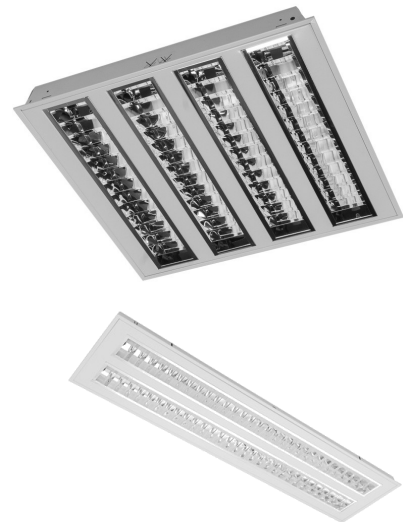

Berta LED

Bruksområde

- Innfelt armatur for installasjon i T-profil himling (600x600 / 625x625).
- Anbefalt for kontorer og områder med høye krav til komfort.

Armatur

- Hvitlakkert (RAL9003) metall.

Optikk

- Dobbelparabol matt aluminium.
- Kan også leveres med høyglanspolert aluminium.

Bestykning

- Elektronisk forkobling.
- LED 3000° eller 4000° Kelvin.
- CRI 80 standard (kan leveres med CRI 90).

Tilbehør

- Med 2m. Ledning med plugg.

Varianter

- 600 modul.
- 625 modul.
- WIELAND konnektor.
- Wago / Wieland kabel.
- Digital dimming (DALI).
- Casambi BT.
- Tunable White (Dali type 8).

Tilkobling

- Monteres armaturen i et IT-nett (Isolated Terra), kan det oppleves at armaturen gløder etter den er slått av. Dette unngås ved bruk av 2 pol. bryter. Dette problemet oppstår ikke i et TN-nett (Terra Neutral).