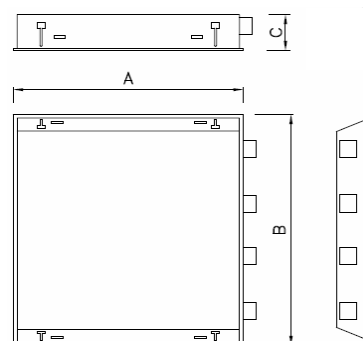

Birgitte T8

Bruksområde

- Innfelt armatur for installasjon i profilhimling (600x600 / 625x625) eller i gipsplatehimling. Anbefalt for kontorer og områder med høye krav til komfort.

Armatyr

- Hvitlakkert (RAL9003) metall

Varianter

- 600 modul
- 625 modul
- WIELAND konnektor
- Nøddlysenhet
- 2 krets kabling
- Farge RAL 9006

Art. nr.	W	Modul 600			C	kg
		A	B			
	1x18	596	184	576x164	94	2,1
429700	2x18	596	296	576x276	94	2,5
	3x18	596	596	576x576	94	4,8
429702	4x18	596	596	576x576	94	4,9
	1x36	1196	184	1176x164	94	2,9
429703	2x36	1196	296	1176x276	94	4,9
	3x36	1196	596	1176x576	94	9,1
	4x36	1196	596	1176x576	94	9,5