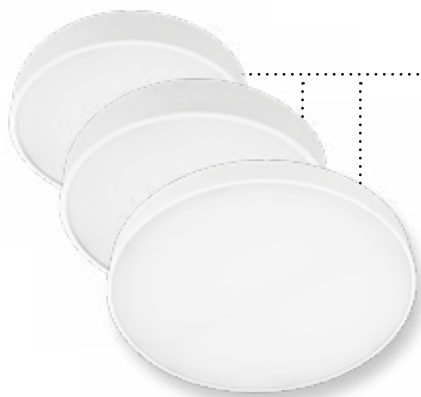

EXAL

MODUS EXAL

CS = Ø 400 / H 72 (3000lm / 5000lm)

CX = Ø 600 / H 72 (4000lm / 5000lm / 6000lm)

CM = Ø 800 / H 72 (8000lm / 12000lm / 16000lm)

Fargetemperatur: 2700K, 3000K, 4000K, 5700K, 6500K

Moderne design – moderne teknologi!

Vi kan levere disse lysarmaturene
med **Tunable White** teknologi.

I tillegg er det mulighet for **Wireless Control**.