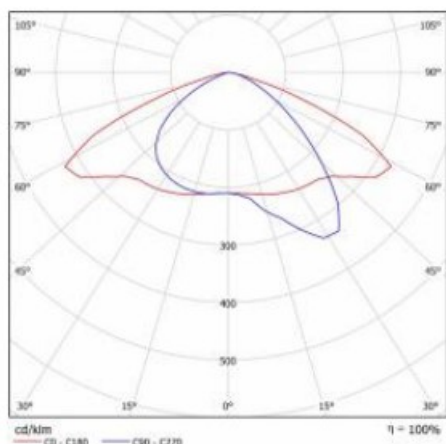

## Tilbehør

- Veggholder.

Dobbeltisolert klasse II, uten ledning

Art.nr	W	Lumen	Lm/W	Kelvin	Kg.
428483	42	5950	141	4000	4,5
428484	60	8150	135	4000	4,5
428485	72	9750	128	4000	4,5
428486	93	12000	129	4000	4,5