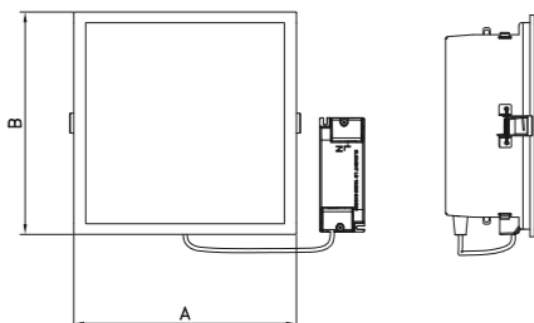

DS LED

Bruksområde

- Innfelt armatur for gipstak, himlinger osv.

Armatyr

- Hvitlakkert stål, RAL 9003.

Optikk

- Opal, PS deksel.

Bestykning

- LED Osram/Samsung 3000° eller 4000° Kelvin.
- CRI 80 standard (kan leveres med CRI 90).

Tilbehør

- Med 2m. Ledning med plugg.

Varianter

- Digital dimming (DALI).
- Wieland / Wago kabel.

Tilleggsutstyr.

- Avlastingsplate art. 461054

Art. nr.	W	Lumen	Kelvin	A	B		C
429367	10	1000	3000	224	224		90
429368	19	2000	3000	224	224		90

Armatyren må ikke tildekkes med isolasjonsmaterialer.

**Armatyren skal aldri tilkobles byggestrøm.
Armatyren skal primært megges med 250V DC.
Hvis det benyttes 500V må fasene sammenkobles.**