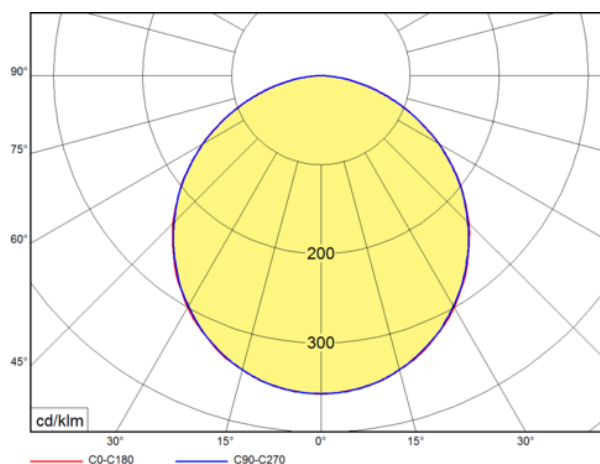

Art. nr.	W	Lumen	Kelvin	A	B		C
429367	10	1000	3000	224	224		90
429368	19	2000	3000	224	224		90

Armatyren må ikke tildekkes med isolasjonsmaterialer.

**Armatyren skal aldri tilkobles byggestrøm.
Armatyren skal primært megges med 250V DC.
Hvis det benyttes 500V må fasene sammenkobles.**