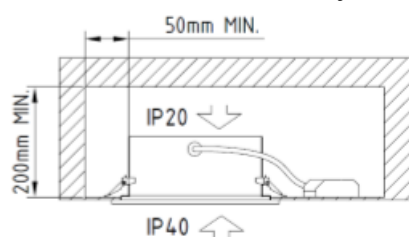

- LED Osram/Samsung 3000° eller 4000° Kelvin.
- CRI 80 standard (kan leveres med CRI 90).

Tilbehør

- Med 2m. Ledning med plugg.

Varianter

- Digital dimming (DALI).
- Wieland / Wago kabel.

Tilleggsutstyr.

- Avlastingsplate art. 461054

Art. nr.	W	Lumen	Kelvin	A	B		C
429367	10	1000	3000	224	224		90
429368	19	2000	3000	224	224		90

Armatyren må ikke tildekkes med isolasjonsmaterialer.

**Armatyren skal aldri tilkobles byggestrøm.
Armatyren skal primært megges med 250V DC.
Hvis det benyttes 500V må fasene sammenkobles.**