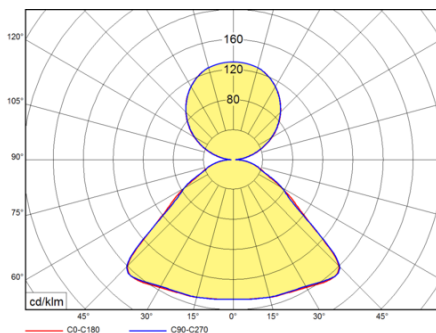

**Armaturen skal aldri tilkobles byggestrøm.
Armaturen skal primært megges med 250V DC.
Hvis det benyttes 500V må fasene sammenkobles.**