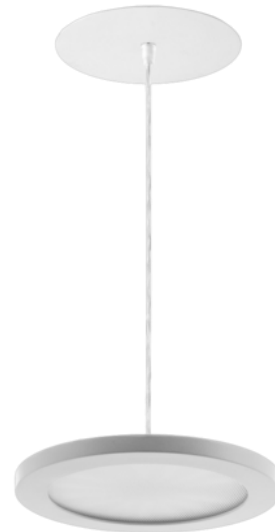

DISC LED Pendel

η_{ef} (lm/W)
100-112

Armatur

- Oppheng og armaturstamme i hvit lakkert stål .

Optikk

- Mikroprismatisk LED plate.
- Justerbar åpning for opplys.

Bestykning

- LED Osram/Samsung 3000°K.

Varianter

- Kan leveres i 4000°K.
- Digital dimming (DALI).

Art.nr.	W	Lumen	Kelvin	Ø
429345	10	1000	3000	200
429346	26	2900	3000	400

**Armaturen skal aldri tilkobles byggestrøm.
Armaturen skal primært megges med 250V DC.
Hvis det benyttes 500V må fasene sammenkobles.**