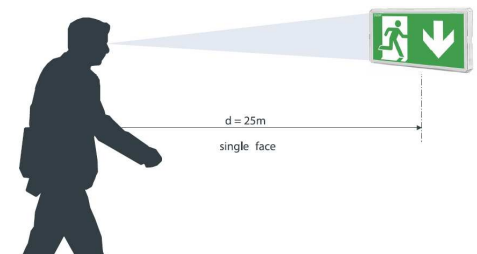

Exit

Armatyr

- Hvit polykarbonat bunn.
- Transparant polykarbonat deksel.

Lyskilde

- LED.

Bestykning

- 1W LED (opp til 130lm.)
- 2W LED (opp til 270lm.)
- 3W LED (opp til 350lm.)
- Batteri 1t. Eller 3t. Ni-Cd 3,6V.

Bruksområde

- Innfelt eller utenpåliggende på vegg.
- Innfelt eller utenpåliggende i tak.
- Ved takmontering kan det brukes anheng for 2 side markering.

Tilbehør

- Anheng for 2 side markering.
- Fjærer for innfelt montering.
- Brakett for nedhengt fra tak.
- Piktogram.

Varianter

- Kan leveres med auto test.

Art.nr	Type
426330	Markering / nødlis EXIT 1W/1T
426631	Plexiplate for nedhengt til EXIT
426640	Pictogram for EXIT

125 x 260