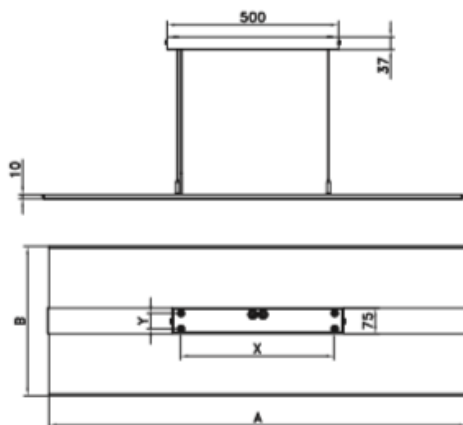

Art. nr.	W	Lumen	Kelvin	A	B	
429882	26	2500	3000	638	435	Vegg
429883	44	4100	3000	1227	435	Nedh.
429884	63	5800	3000	1227	435	Nedh.
429885	77	7100	3000	1227	435	Nedh.
429886	26	2500	4000	638	435	Vegg.
429887	44	4100	4000	1227	435	Nedh.
429888	63	5800	4000	1227	435	Nedh.
429889	77	7100	4000	1227	435	Nedh.

Ca. 15% lavere lumen med CRI 90