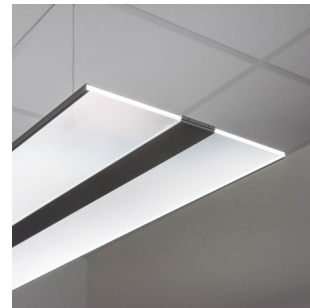

Varianter

- Tunable White (Dali type 8).
- Digital dimming (DALI).
- Casambi BT.
- Wieland / Wago kabel.

η_{ef} (lm/W)
92-96