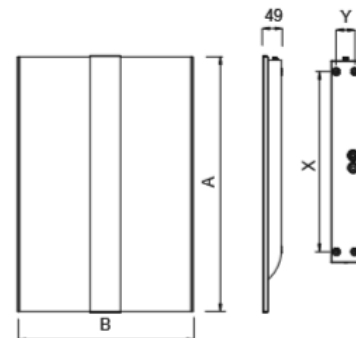

Art. nr.	W	Lumen	Kelvin	A	B	
429882	26	2500	3000	638	435	Vegg
429883	44	4100	3000	1227	435	Nedh.
429884	63	5800	3000	1227	435	Nedh.
429885	77	7100	3000	1227	435	Nedh.
429886	26	2500	4000	638	435	Vegg.
429887	44	4100	4000	1227	435	Nedh.
429888	63	5800	4000	1227	435	Nedh.
429889	77	7100	4000	1227	435	Nedh.

Ca. 15% lavere lumen med CRI 90