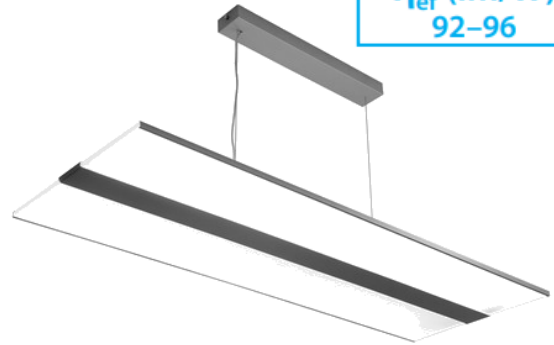

FLY LED

Bruksområde

- Armatur for nedhengt eller vegg montasje.
- For eksempel Kontor, møterom, resepsjon.

Armatur

- Stål kropp og tak boks, lakkert grå.
Kan leveres i andre farger.

Optikk

- Klar akryl plate.
Opp og nedlys.

Bestykning

- LED 3000K eller 4000K.
- CRI 80. (Kan leveres med CRI 90 i 4000K)

Varianter

- Tunable White (Dali type 8).
- Digital dimming (DALI).
- Casambi BT.
- Wieland / Wago kabel.

η_{ef} (lm/W)
92-96

Art. nr.	W	Lumen	Kelvin	A	B	
429882	26	2500	3000	638	435	Vegg
429883	44	4100	3000	1227	435	Nedh.
429884	63	5800	3000	1227	435	Nedh.
429885	77	7100	3000	1227	435	Nedh.
429886	26	2500	4000	638	435	Vegg.
429887	44	4100	4000	1227	435	Nedh.
429888	63	5800	4000	1227	435	Nedh.
429889	77	7100	4000	1227	435	Nedh.