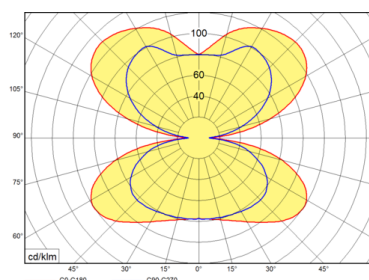

Art. nr.	W	Lumen	Kelvin	A	B	
429882	26	2500	3000	638	435	Vegg
429883	44	4100	3000	1227	435	Nedh.
429884	63	5800	3000	1227	435	Nedh.
429885	77	7100	3000	1227	435	Nedh.
429886	26	2500	4000	638	435	Vegg.
429887	44	4100	4000	1227	435	Nedh.
429888	63	5800	4000	1227	435	Nedh.
429889	77	7100	4000	1227	435	Nedh.

Ca. 15% lavere lumen med CRI 90