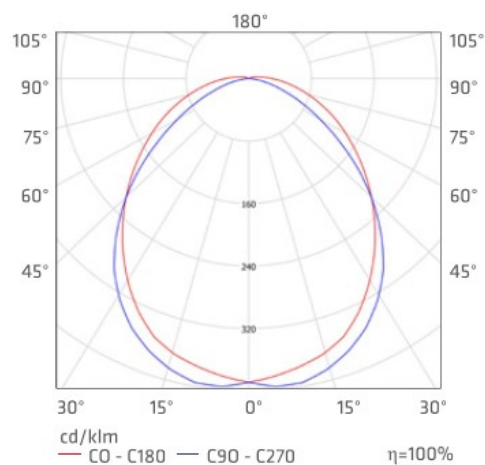

Art. nr.	W	Lumen	Kelvin	L	B	H
428100	16	1300	3000	630	173	64
428101	24	1950	3000	630	173	64
428102	32	2400	3000	1285	173	64
428104	48	3900	3000	1285	173	64
428103	40	2900	3000	1585	173	64
428105	60	4550	3000	1585	173	64