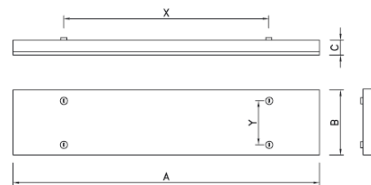

Merk

- Anbefalt som takmontert.
- Hvis armaturen skal være nedhengt må det brukes 4 punkter.

Art. Nr.	W	A	B	C	X	Y	KG
429440	2X18	650	266	65	340	180	2,7
429441	4X18	650	457	65	340	360	4,7
429442	2X36	1260	266	65	950	180	4,8
429443	2X58	1560	266	65	1250	180	6,6