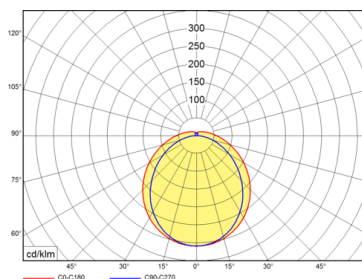

**Armaturlen skal aldri tilkobles byggestrøm.
Armaturlen skal primært megges med 250V DC.
Hvis det benyttes 500V må fasene sammenkobles.**