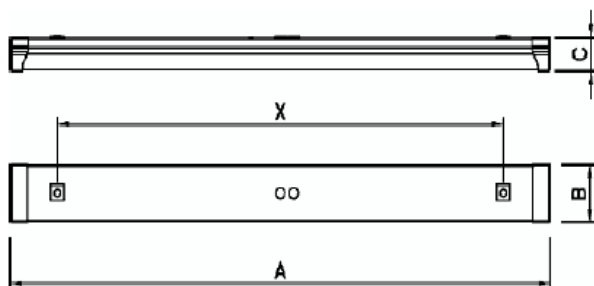

**Armaturlen skal aldri tilkobles byggestrøm.
Armaturlen skal primært megges med 250V DC.
Hvis det benyttes 500V må fasene sammenkobles.**