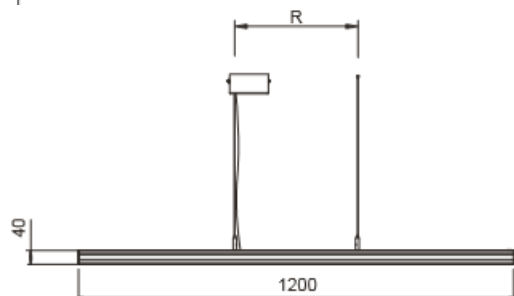

**Armaturen skal aldri tilkobles byggestrøm.
Armaturen skal primært megges med 250V DC.
Hvis det benyttes 500V må fasene sammenkobles.**