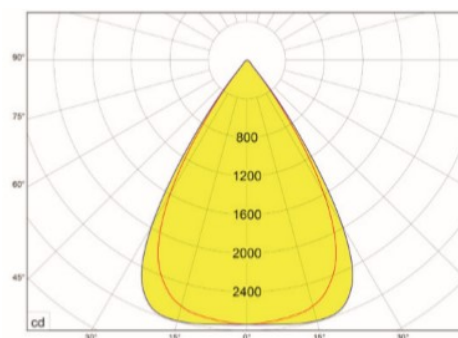

**Armaturen skal aldri tilkobles byggestrøm.
Armaturen skal primært megges med 250V DC.
Hvis det benyttes 500V må fasene sammenkobles.**