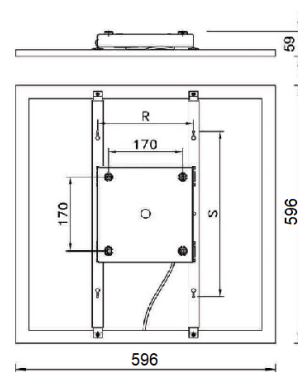

Variant for utenpåliggende montering