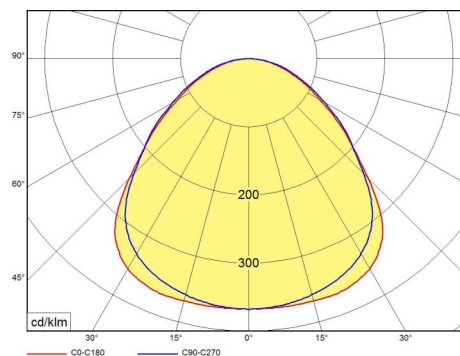

Armaturen må ikke tildekkes med isolasjonsmaterialer.

**Armaturen skal aldri tilkobles byggestrøm.
Armaturen skal primært megges med 250V DC.
Hvis det benyttes 500V må fasene sammenkobles.**