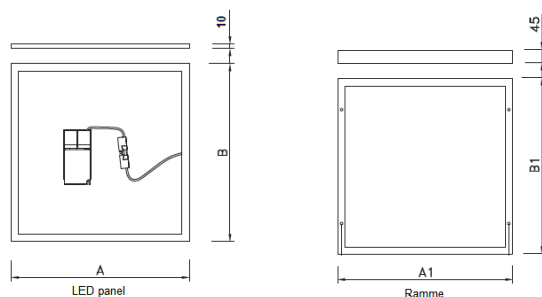

Armaturen må ikke tildekkes med isolasjonsmaterialer.

**Armaturen skal aldri tilkobles byggestrøm.
Armaturen skal primært megges med 250V DC.
Hvis det benyttes 500V må fasene sammenkobles.**