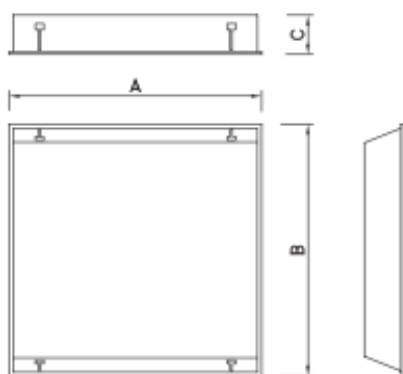

Ca. 15% lavere lumen med CRI 90