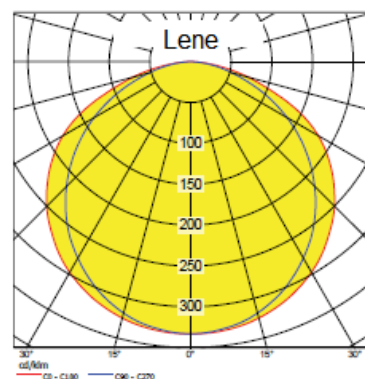

Ca. 15% lavere lumen med CRI 90