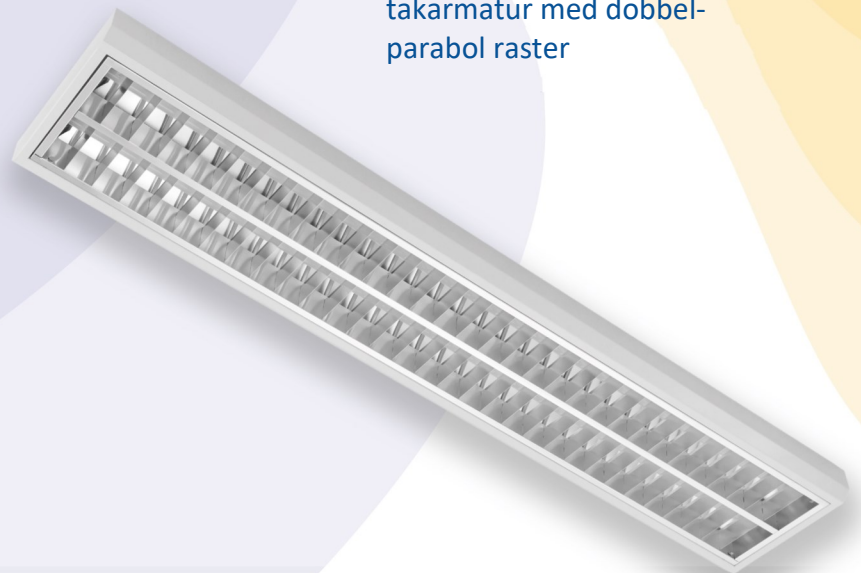

Multi-watt

LED lysarmatur med justerbar driver

Denne armaturserien har LED driver med brytere som lar deg endre lysintensiteten til armaturen

KX LED 17-27W 2650-4200lm 3000K IP54 L=1210

Power [W]	Lumen [lm]
17	2650
20	3200
24	3700
27	4200

Utenpåliggende
takarmatur IP54

KX LED 31-42W 4600-6000lm 3000K IP54 L=1210

Power [W]	Lumen [lm]
31	4600
36	5300
38	5500
42	6000

Utenpåliggende
takarmatur IP44

Kiran LED 5-20W 550-2000lm 3000K IP44 Multi Ø=300

Power [W]	Lumen [lm]
5	550
10	1000
15	1500
20	2000

Utenpåliggende
takarmatur med dobbel-
parabol raster

Helene LED 21-39W 2900-5000lm M2 3000K Matt L=1210

Power [W]	Lumen [lm]
21	2900
27	3600
33	4300
39	5000

LED panel (USAL) 31-39W 3800-4700lm 3000K

Power [W]	Lumen [lm]
31	3800
34	4150
36	4350
39	4700

LED panel IP40/IP20 ALU

Speilarmatur med bryter IP40

SK 8-23W 1200-2000lm 3000K L=590 hvit

Power [W]	Lumen [lm]
8	1200
10	1500
12	1750
23	2000