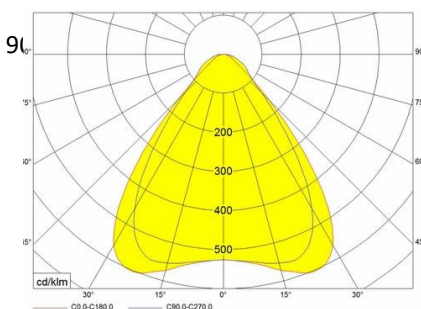

Optikk

- Klar PMMA optikk .
- 90° spredning. Kan leveres asymmetrisk.

Bestykning

- LED 3000° eller 4000° Kelvin.
- CRI 80

Varianter

- Digital dimming (DALI).
- Bluetooth

Artnr	W	Lumen	Kelvin	A	B	C	R	X	
429031	27	3800	3000	1190	28	55	890	1090	Hvit
429032	27	3800	4000	1190	28	55	890	1090	Hvit
429039		Oppheng							Hvit