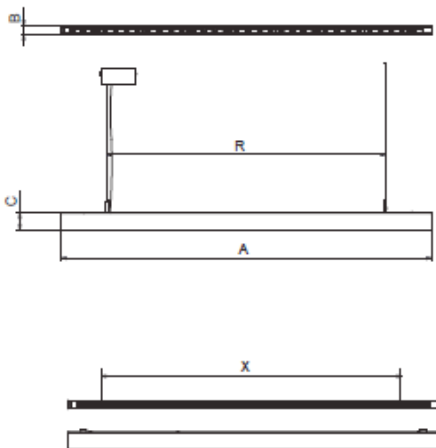

Optikk

- Klar PMMA optikk .
- 90° spredning. Kan leveres asymmetrisk.

Bestykning

- LED 3000° eller 4000° Kelvin.
- CRI 80

Varianter

- Digital dimming (DALI).
- Bluetooth

Artnr	W	Lumen	Kelvin	A	B	C	R	X	
429031	27	3800	3000	1190	28	55	890	1090	Hvit
429032	27	3800	4000	1190	28	55	890	1090	Hvit
429039		Oppheng							Hvit