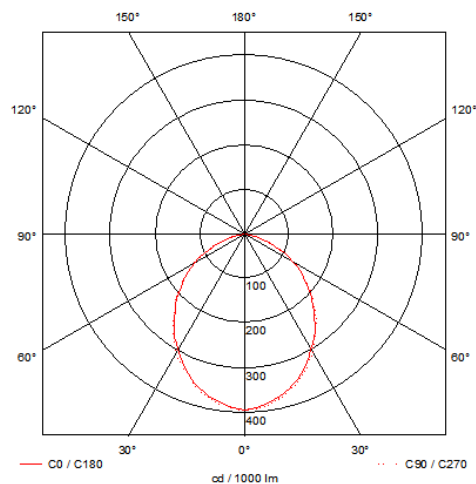

IP40

Art. nr.	W	Lumen	Kelvin	Ø		H
428150	15	1200	3000	194	163	62
428151	18	1400	3000	234	206	67

Armatyren må ikke tildekkes med isolasjonsmaterialer.