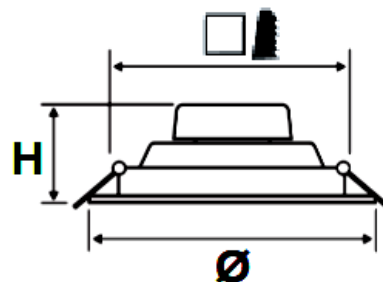

IP40

Art. nr.	W	Lumen	Kelvin	Ø		H
428150	15	1200	3000	194	163	62
428151	18	1400	3000	234	206	67

Armatyren må ikke tildekkes med isolasjonsmaterialer.