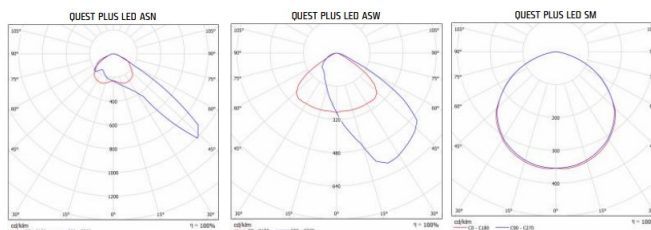

Tilleggsutstyr

**Armatoren skal aldri tilkobles byggestrøm.
Armatoren skal primært megges med 250V DC.
Hvis det benyttes 500V må fasene sammenkobles.**