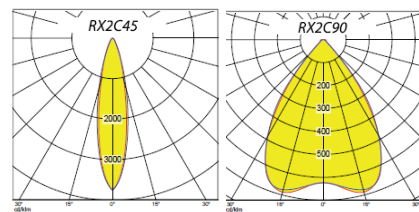

**Armaturen skal aldri tilkobles byggestrøm.
Armaturen skal primært megges med 250V DC.
Hvis det benyttes 500V må fasene sammenkobles.**