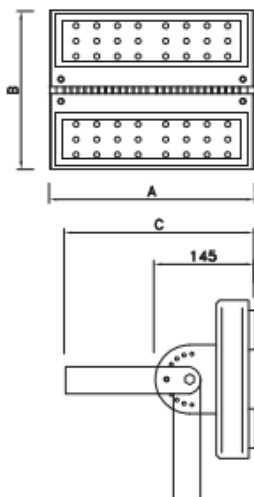

RX LED IP65

η_{ef} (lm/W)
121-125

Bruksområde

- Lyskaster for innendørs og utendørs applikasjon

Armatur

- Støpt aluminium lakkert sort.

Optik

- Symmetrisk smalstråle 45°.
- Symmetrisk bredstråle 90°.
- Asymmetrisk.

Bestykning

- Høyeffekt LED CRI 80
- 4000°Kelvin

Varianter

- Kan leveres med lys som er spesielt egnet for planter.
- 2m ledning med plugg.

RX-2

Symmetrisk

Art. nr.	W	Lumen	Kelvin	A	B	C	
429972	108	12800	4000	300	120	280	45gr.
429973	108	13100	4000	300	120	280	90gr.
429978	209	25500	4000	300	230	280	45gr.
429979	209	26100	4000	300	230	280	90gr.

RX-1

**Armaturen skal aldri tilkobles byggestrøm.
Armaturen skal primært megges med 250V DC.
Hvis det benyttes 500V må fasene sammenkobles.**