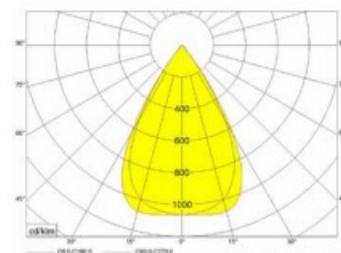

SPMDO LED

η_{ef} (lm/W)
104-133

Bruksområde

- Innfelt downlight for gipstak, himlinger osv.

Armatyr

- Armatyr i stål lakkert i hvit eller sort.

Optikk

- Hvit eller sort optikk med lav blending.
- Linser med 50° eller 80° spredning.
- Lav UGR

Bestykning

- LED Ra>80.
- Standard 3000° Kelvin.

Tilbehør

- Med 2m. Ledning med plugg.

Varianter

- 4000°, 2700° eller 5700° Kelvin..
- Kan leveres med Wago eller Wieland kontakt.
- Digital dimming (DALI).

Art. n.r.	W	Lumen	Kelvin	Ø	H	Optikk
429040	9	1200	3000	210	190	45 Hvit 50°
429041	14	1600	3000	210	190	45 Hvit 50°
429042	9	1200	3000	210	190	45 Hvit 80°
429043	14	1600	3000	210	190	45 Hvit 80°
429044	9	1100	3000	210	190	45 Sort 50°
429045	14	1450	3000	210	190	45 Sort 50°
429046	9	1100	3000	210	190	45 Sort 80°
429047	14	1450	3000	210	190	45 Sort 80°