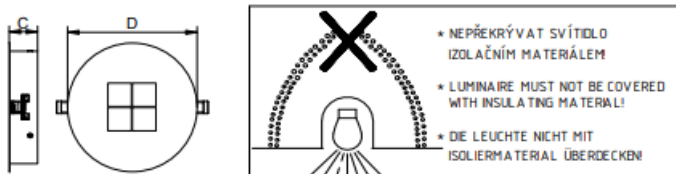

SPMDO LED

η_{ef} (lm/W)
104-133

Bruksområde

- Innfelt downlight for gipstak, himlinger osv.

Armatyr

- Armatyr i stål lakkert i hvit eller sort.

Optikk

- Hvit eller sort optikk med lav blending.
- Linser med 50° eller 80° spredning.
- Lav UGR

Bestykning

- LED Ra>80.
- Standard 3000° Kelvin.

Tilbehør

- Med 2m. Ledning med plugg.

Varianter

- 4000°, 2700° eller 5700° Kelvin..
- Kan leveres med Wago eller Wieland kontakt.
- Digital dimming (DALI).

Art. n.r.	W	Lumen	Kelvin	Ø	H	Optikk
429040	9	1200	3000	210	190	45 Hvit 50°
429041	14	1600	3000	210	190	45 Hvit 50°
429042	9	1200	3000	210	190	45 Hvit 80°
429043	14	1600	3000	210	190	45 Hvit 80°
429044	9	1100	3000	210	190	45 Sort 50°
429045	14	1450	3000	210	190	45 Sort 50°
429046	9	1100	3000	210	190	45 Sort 80°
429047	14	1450	3000	210	190	45 Sort 80°