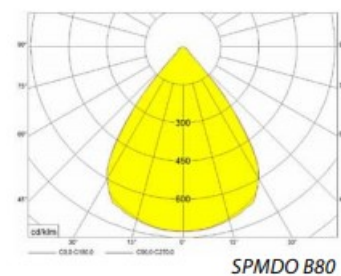

SPMDO LED

η_{ef} (lm/W)
104-133

Bruksområde

- Innfelt downlight for gipstak, himlinger osv.

Armatyr

- Armatyr i stål lakkert i hvit eller sort.

Optikk

- Hvit eller sort optikk med lav blending.
- Linser med 50° eller 80° spredning.
- Lav UGR

Bestykning

- LED Ra>80.
- Standard 3000° Kelvin.

Tilbehør

- Med 2m. Ledning med plugg.

Varianter

- 4000°, 2700° eller 5700° Kelvin..
- Kan leveres med Wago eller Wieland kontakt.
- Digital dimming (DALI).

Art. n.r.	W	Lumen	Kelvin	Ø	H	Optikk
429040	9	1200	3000	210	190	45 Hvit 50°
429041	14	1600	3000	210	190	45 Hvit 50°
429042	9	1200	3000	210	190	45 Hvit 80°
429043	14	1600	3000	210	190	45 Hvit 80°
429044	9	1100	3000	210	190	45 Sort 50°
429045	14	1450	3000	210	190	45 Sort 50°
429046	9	1100	3000	210	190	45 Sort 80°
429047	14	1450	3000	210	190	45 Sort 80°