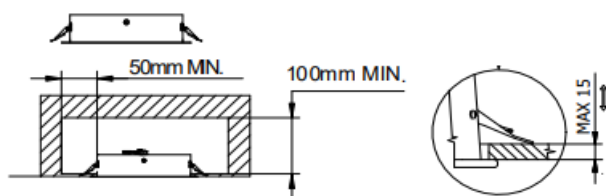

Bestykning

- LED Ra>80.
- Standard 3000° Kelvin.

Tilbehør

- Med 2m. Ledning med plugg.

Varianter

- 4000°, 2700° eller 5700° Kelvin..
- Kan leveres med Wago eller Wieland kontakt.
- Digital dimming (DALI).

Art. n.r.	W	Lumen	Kelvin	Ø	H	Optikk
429040	9	1200	3000	210	190	45 Hvit 50°
429041	14	1600	3000	210	190	45 Hvit 50°
429042	9	1200	3000	210	190	45 Hvit 80°
429043	14	1600	3000	210	190	45 Hvit 80°
429044	9	1100	3000	210	190	45 Sort 50°
429045	14	1450	3000	210	190	45 Sort 50°
429046	9	1100	3000	210	190	45 Sort 80°
429047	14	1450	3000	210	190	45 Sort 80°