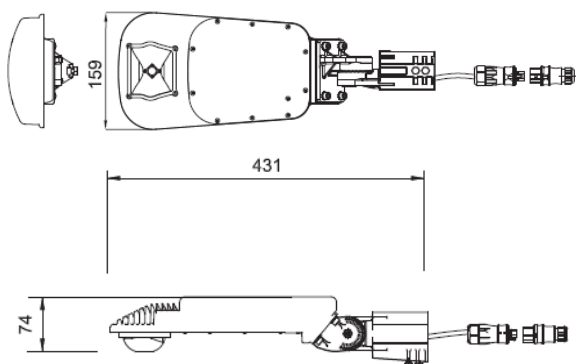

STL - LED IP65

η_{ef} (lm/W)
140-156

Bruksområder

- Universalarmatur for veier, gater, parkeringsplasser.
- Ideell høyde er fra 4-8m.

Armatur

- Kropp av støpt aluminium.
- Justerbar feste 42-60mm rør.
  -30° til +90°

Optikk

- Asymmetrisk glassoptikk.

Bestykning

- LED COB (CITIZEN).
- Kaldhvit 5000° eller 3000° Kelvin.

Varianter

- Standard LED driver uten DIM.
- 3DIM Universal dimbar driver Osram.

Tilbehør

- Veggholder

Art.nr		W	Lumen	Lm/W	Kelvin
429901	Vei	27	4000	148	5000
429895	Vei	39	5600	143	5000
429902	Vei	60	8700	145	5000
429905	Parkering	27	4000	148	5000
429896	Parkering	39	5600	143	5000
429906	Parkering	60	8700	1148	5000
429922	Veggbrakett				

**Armaturen skal aldri tilkobles byggestrøm.
Armaturen skal primært megges med 250V DC.
Hvis det benyttes 500V må fasene sammenkobles.**