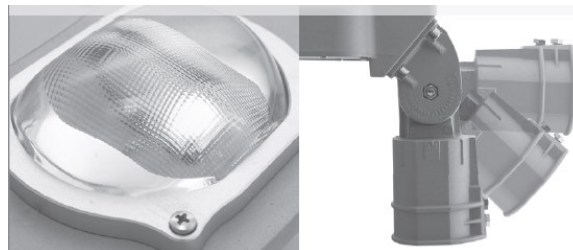

STL - LED IP65

η_{ef} (lm/W)
140-156

Bruksområder

- Universalarmatur for veier, gater, parkeringsplasser.
- Ideell høyde er fra 4-8m.

Armatur

- Kropp av støpt aluminium.
- Justerbar feste 42-60mm rør.
-30° til +90°

Optikk

- Asymmetrisk glassoptikk.

Bestykning

- LED COB (CITIZEN).
- Kaldhvit 5000° eller 3000° Kelvin.

Varianter

- Standard LED driver uten DIM.
- 3DIM Universal dimbar driver Osram.

Tilbehør

- Veggholder