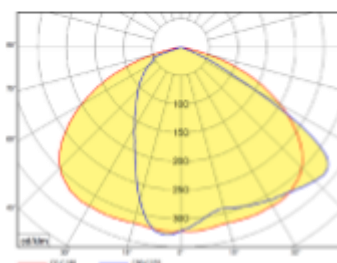

Parkering

**Armaturen skal aldri tilkobles byggestrøm.
Armaturen skal primært megges med 250V DC.
Hvis det benyttes 500V må fasene sammenkobles.**