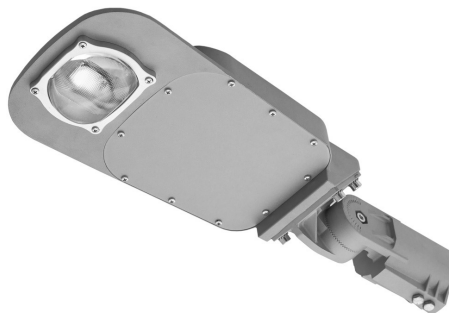

STL - LED IP65

η_{ef} (lm/W)
140-156

Bruksområder

- Universalarmatur for veier, gater, parkeringsplasser.
- Ideell høyde er fra 4-8m.

Armatur

- Kropp av støpt aluminium.
- Justerbar feste 42-60mm rør.
-30° til +90°

Optikk

- Asymmetrisk glassoptikk.

Bestykning

- LED COB (CITIZEN).
- Kaldhvit 5000° eller 3000° Kelvin.

Varianter

- Standard LED driver uten DIM.
- 3DIM Universal dimbar driver Osram.

Tilbehør

- Veggholder