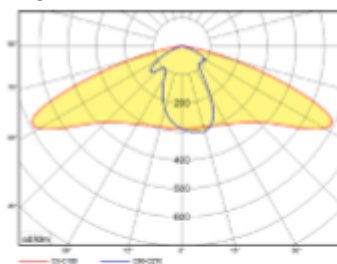

Vei

Parkering