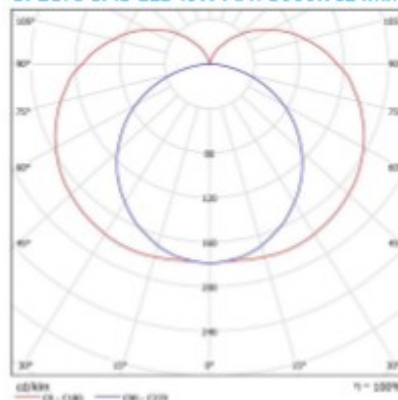

- 3000° eller 4000° Kelvin.
- Ikke dimbar.

Varianter:

Art. nr.	W	Lumen	Kelvin	A	B	C
428030	16W	1300	3000	642	84	45
428031	15W	1350	3000	595	84	45
428040	40W	3450	3000	1552	84	45

SPECTO SMD LED 16W MAT 3000K 624mm