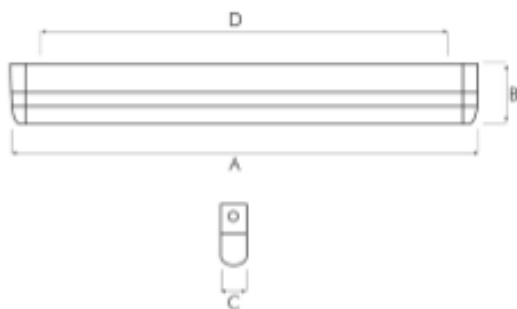

Specto LED

Bruksområde

- For innendørs bruk, kan monteres i tak eller på vegg.

Armatur

- Hvitlakkert stål.
- Plast endelokk.

Optikk

- Matt PMMA skjerm.

LED

- 3000° eller 4000° Kelvin.
- Ikke dimbar.

Varianter:

Art. nr.	W	Lumen	Kelvin	A	B	C
428030	16W	1300	3000	642	84	45
428031	15W	1350	3000	595	84	45
428040	40W	3450	3000	1552	84	45

SPECTO SMD LED 16W MAT 3000K 624mm