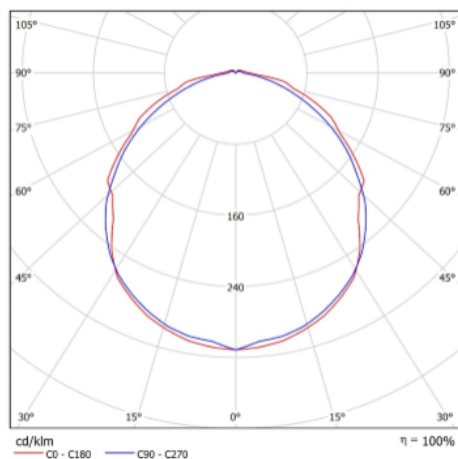

Art. nr.	W	Lu- men	Kelvin	A	B	C
428345	56	9000	4000	1152	85	80
428346	70	10900	4000	1432	85	80

**Armatyren skal aldri tilkobles byggestrøm.
Armatyren skal primært megges med 250V DC.
Hvis det benyttes 500V må fasene sammenkobles.**