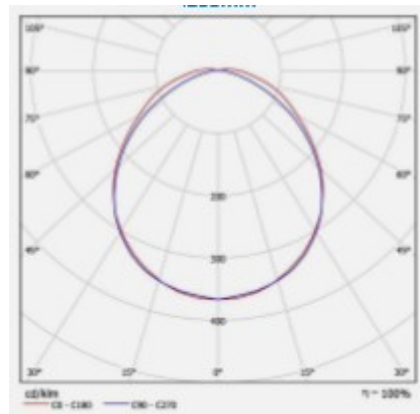

Art. nr.	W	Lumen	Kelvin	L	B	H	
428130	24	2000	3000	646	161	68	Opal
428131	24	2450	3000	646	161	68	Prism.
428132	48	4550	3000	1258	161	68	Opal
428133	48	5250	3000	1258	161	68	Prism.
428134	60	5200	3000	1558	161	68	Opal
428135	60	6350	3000	1558	161	68	Prism.