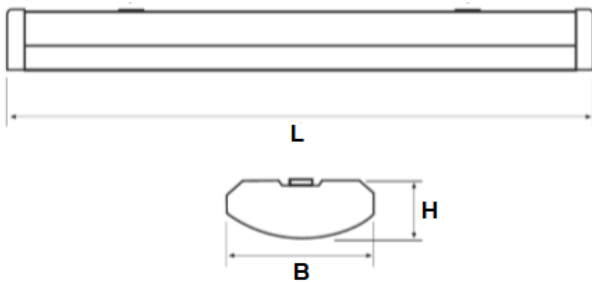

Vektor LED IP40

Bruksområde

- Generell utenpåliggende armatur med PMMA opal skjerm.

Armatør

- Hvitlakkert metall.

Optikk

- Opal skjerm.

Bestykning

- LED 3000° eller 4000°Kelvin.
- CRI>80.
- Elektronisk forkobling.

Varianter

- Digital dimming (DALI).

Art. nr.	W	Lumen	Kelvin	L	B	H	
428130	24	2000	3000	646	161	68	Opal
428131	24	2450	3000	646	161	68	Prism.
428132	48	4550	3000	1258	161	68	Opal
428133	48	5250	3000	1258	161	68	Prism.
428134	60	5200	3000	1558	161	68	Opal
428135	60	6350	3000	1558	161	68	Prism.